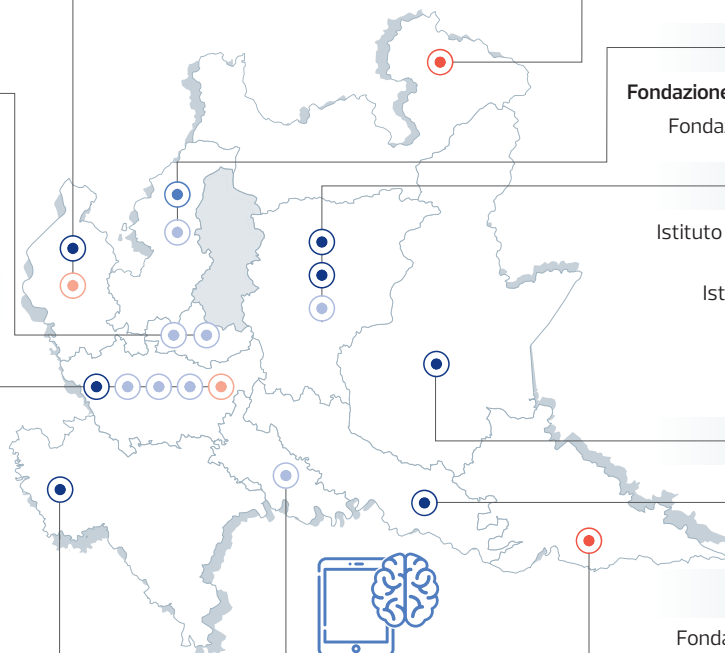

FONDAZIONI ITS CON SEDE IN LOMBARDIA

Provincia di Varese

- Istituto Tecnico Superiore per la **filiera dei trasporti** e della **logistica intermodale**
- Fondazione ITS per l'**Informazione** e la **Comunicazione**

Provincia di Monza e della Brianza

- Fondazione ITS **Energia, ambiente e Edilizia sostenibile**
- Istituto Tecnico Superiore per lo sviluppo del **Sistema Casa nel Made in Italy "ROSARIO MESSINA"**

Provincia di Milano

Provincia di Pavia

- Pavia Città della formazione – Istituto Tecnico Superiore per Nuove tecnologie per il Made in Italy – **Sistema casa**

Anno di costruzione

Provincia di Sondrio

- Istituto Tecnico Superiore per l'innovazione del **Sistema agroalimentare**

Provincia di Mantova

- Istituto Tecnico Superiore **agroalimentare sostenibile** – Territorio di Mantova